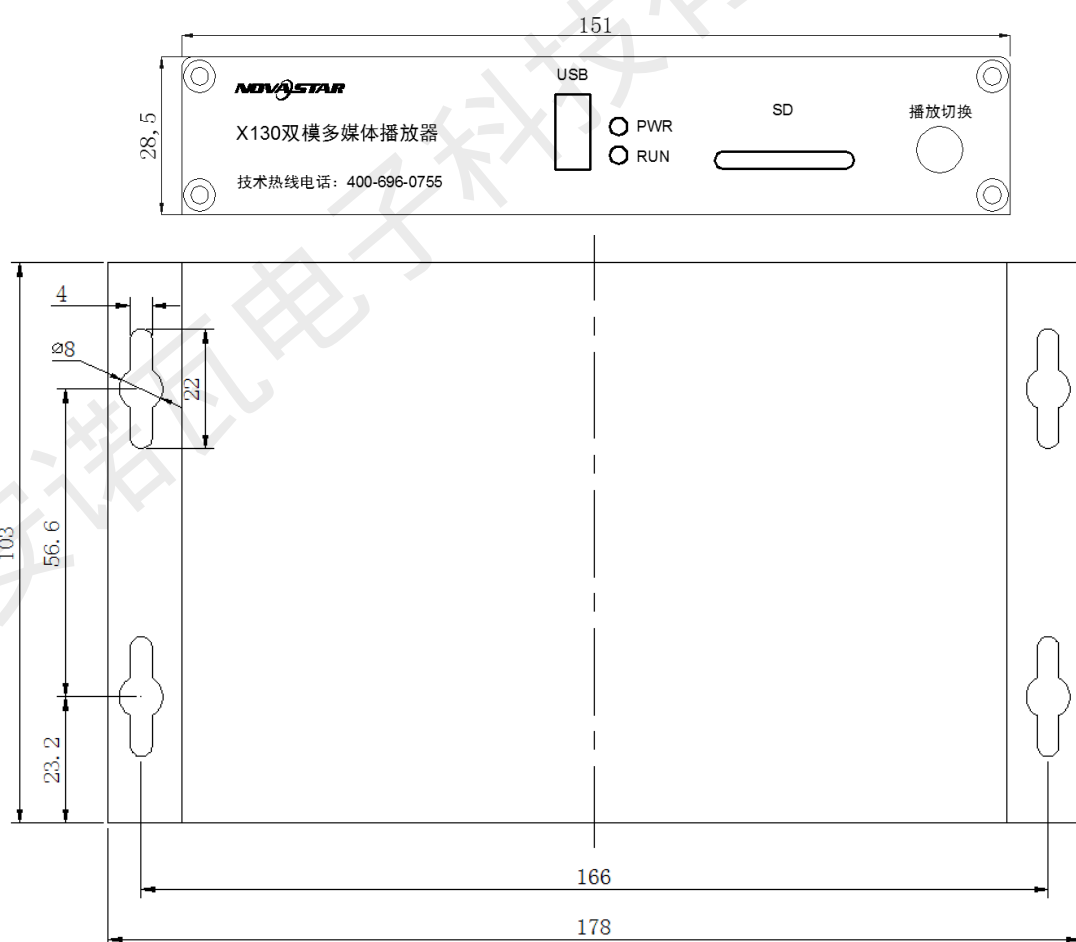

## 功能特性

---

- 1) 支持 130 万点带载能力,宽度最大支持 3072 点,高度最大支持 2048 点;
- 2) 支持两个千兆网口连接接收卡;
- 3) 支持立体双声道音频输出,音频视频同时切换;
- 4) 支持本地 U 盘播放;
- 5) 支持本地 U 盘节目导入播放;
- 6) 支持两个 USB 接口;
- 7) 支持亮度定时调节、自动调节、手动调节三种调节方式;
- 8) 同步模式支持 HDMI 信号输入;
- 9) 支持画面锁定与黑屏;
- 10) 支持电源开关屏操作;
- 11) 支持 SD 卡容量扩充;
- 12) 支持互联网远程集群控制播放;
- 13) 支持多种媒体格式,模拟时钟,动画,图片,文本,走马灯,数字时钟,正负计时,农历媒体等;
- 14) 支持背景透明播放;
- 15) 全面芯片支持:级联模式下支持聚积、集创北方、日月成、明阳、TI、明威、

## 产品尺寸

单位：mm

## 外观说明

<b>USB</b> : 插入主流 U 盘 ;	<b>PWR&amp;RUN</b> : 状态指示灯 ;
<b>SD</b> : 用于插入 SD 卡 ;	<b>播放切换</b> : 视频源切换按钮 ;

<b>PWR</b> : 电源接口 ;	<b>LAN/WAN</b> : 网线接口 , 连接运行应用软件的客户端电脑 ;
<b>AUDIO</b> : 音频输出接口 ;	<b>USB</b> : 插入主流 U 盘 ;
<b>HDMI IN</b> : HDMI 输入接口 ;	<b>LED OUT1/2</b> : 连接接收卡。

## 带载分辨率

异步卡分辨率 (像素)	显示屏大小 (像素)
960*600 (推荐)	256*2040
	256*2048
	384*256
	384*2040
	384*2048
	512*256
	700*800
	768*256
	768*384
	768*512
	1024*512
	1024*384
	1920*768
	1920*1024
	2048*256
	2048*512
	2048*384
3072*256	
2048*256	384x256
	2048*256
	2560x256
	2560x128
	2560x384
512*1024	256x2048
	384x256
	512x1024
	512x1280
	512x2048